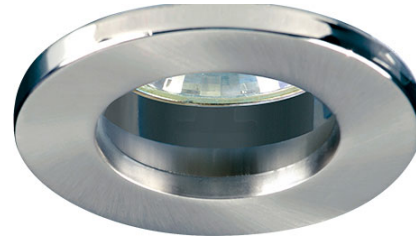

HERMES

LÁMPARA INTERCAMBIABLE 

EMPOTRABLE TECHO 

INTERIOR 

ADMITE EMERGENCIA 

DESCRIPCIÓN

PROTECCIÓN: Parte visible IP65 / Parte empotrada IP20

TIPO DE LUMINARIA: Empotrable en techo hermético

SISTEMA ÓPTICO: Reflector óptico en lámpara y difusor de cristal templado transparente

DISTRIBUCIÓN DE LUZ: Directa - Simétrica

MATERIALES: Cuerpo de aluminio inyectado

TRATAMIENTO DE SUPERFICIE: Pintura en polvo poliéster / Niquelado

INFORMACIÓN TÉCNICA

CÓDIGO

206

ZÓCALO

GU10 / LED

COLORES

GU10 LED

DIMENSIONES